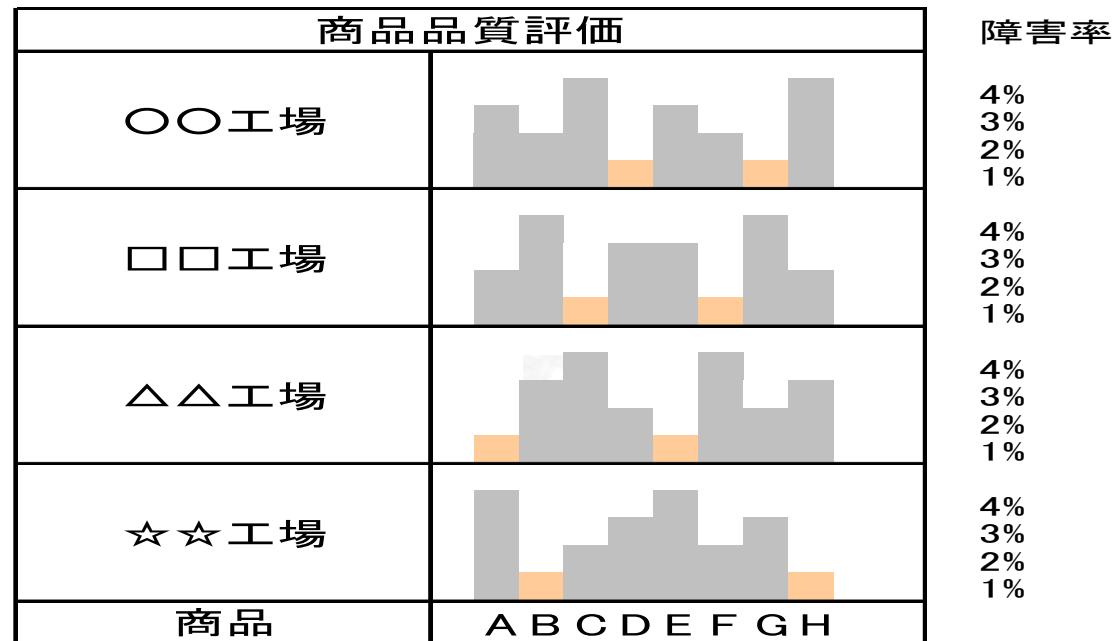

トナーカートリッジ
リサイクル サービスのご提案

株式会社オフィス・アイ

ハイパーマーケティングリサイクルトナーの特長

- ベストベンダーセレクション
- サプライヤー選定基準による高品質
- 豊富な品揃え
- 即納方式採用
- 多様な使用済みカートリッジ回収方法
- 障害の再発防止 原因追求・改善
- 完全保証制度
- 環境に優しい廃棄体制

ベストベンダーセレクションの概要

- **ベストベンダーセレクション**:機種別に最良品質ベンダーを選定
8社選定

- ※ 〇〇工場 = D商品 / G商品
- ※ □□工場 = C商品 / F商品
- ※ △△工場 = A商品 / E商品
- ※ ☆☆工場 = B商品 / H商品

豊富な品揃え～多機種のリサイクル化を実現～

EPSON

,LPA3ETC2, LPA3ETC3, LPA3ETC4, LPA3ETC5, LPA3ETC6,
LPA3ETC7, LPA3ETC8, LPA3ETC10, LPA3ETC11, LPA3ETC12, LPA3ETC13
LPA3ETC14, LPA3ETC15, LPA4ETC3/4, LPA4ETC5/6, LPA4ETC7/8,
LPCA3ETC2K,C,M,Y,LPCA3ETC5K, C,M,Y,LPCA4ETC3K,C,M,Y